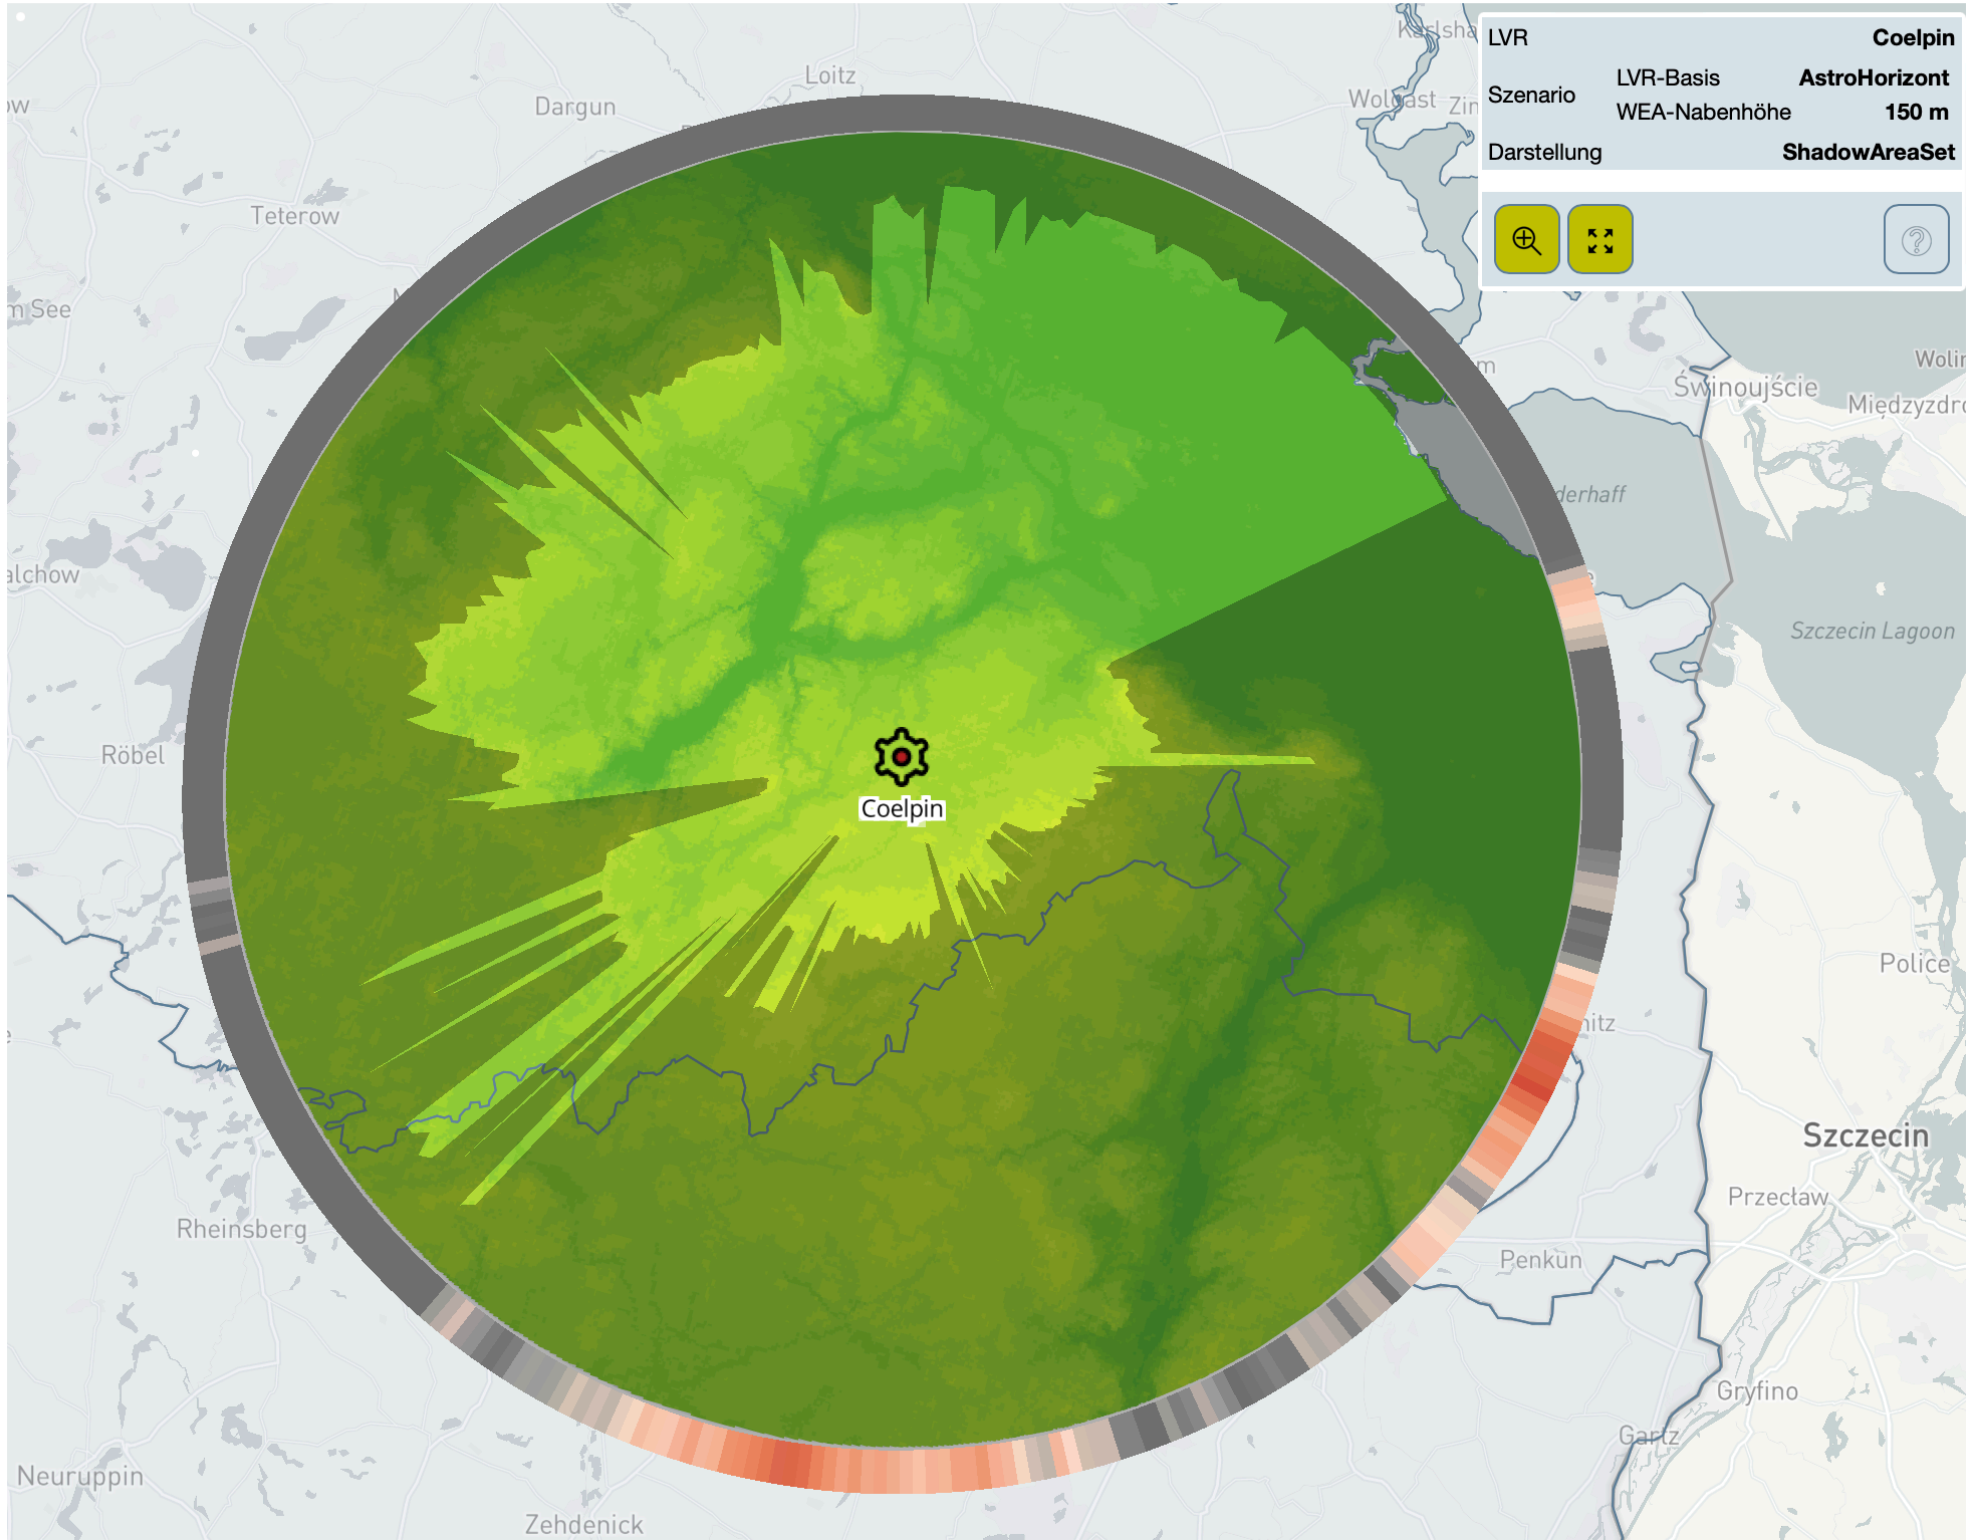

LVR	Coelpin	
Szenario	LVR-Basis	AstroHorizont
	WEA-Nabenhöhe	150 m
Darstellung		WeaVisibleSet

WEA's "sichtbar" für LVR
985 WEA innerhalb des AOI
(Marktstammdatenregister)

Navigation and help icons: a yellow magnifying glass icon, a yellow square with four arrows pointing outwards, and a white question mark icon inside a rounded square.

Folie 1:

Die roten Flecken sind bestehende und bereits den Radar störende WKA.

Der weiße Fleck markiert ungefähr das Baugebiet, welches ebenfalls im sensiblen Radarbereich liegt.

Folie 2:

Der dunkle Bereich kann schon jetzt nicht mehr durch WKA erfasst werden. Ein markantes Sicherheitsrisiko.

LVR		Coelpin
Szenario	LVR-Basis	AstroHorizont
	WEA-Nabenhöhe	150 m
Darstellung		ShadowAreaSet

⊕ ⊞ ?